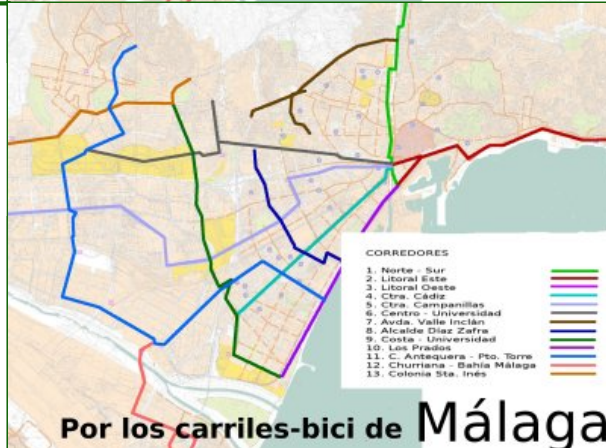

Por los carriles-bici de Málaga

RUEDAS REDONDAS

Asociación de usuarios de bicicleta de Málaga
C/ Poeta Concha Méndez, 3, 29012 Málaga
<http://www.ruedasredondas.org>

- » **Rutas cicloturistas**
(tercer fin de semana de cada mes)
- » **Paseos urbanos lúdico-reivindicativos**
(último viernes y primer sábado de cada mes)
- » **Campañas reivindicativas**
(Día sin Coches, Semana de la Bicicleta...)
- » **Adscrita a la coordinadora estatal ConBici**
<http://www.conbici.org>
- » **Adscrita a la coordinadora europea ECF**
<http://www.ecf.com>